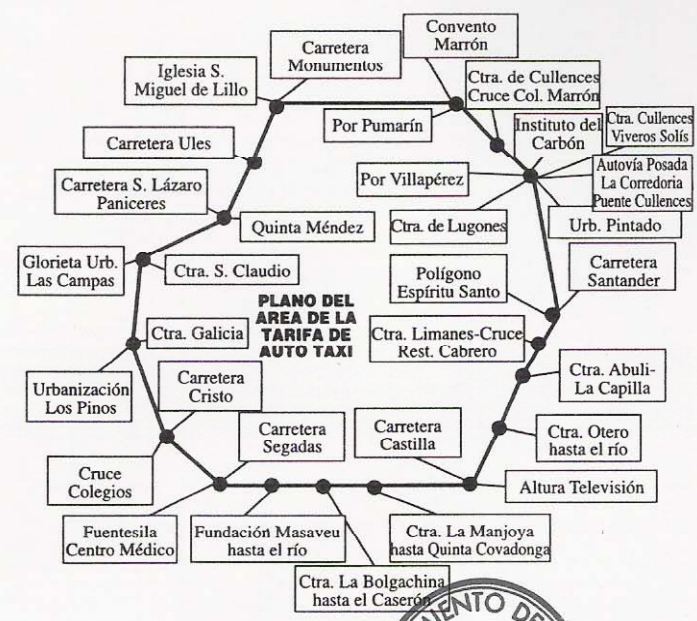

TARIFAS DE AUTOTAXI AYUNTAMIENTO DE OVIEDO

TARIFA 1

	Ptas.	€ Euros
Bajada de bandera	177	1,06
Kilómetro recorrido	96	0,58
Hora de espera	2.360	14,18
Recorrido mínimo	370	2,22

TARIFA 2

*Domingos, festivos, Nochebuena, Nochevieja,
del 15 al 21 de septiembre y todos los días de 23 h. a 7 h.*

Bajada de bandera	221	1,33
Kilómetro recorrido	120	0,72
Hora de espera	2.950	17,73
Recorrido mínimo	370	2,22

ATENCIÓN

1. 1ª El conductor está obligado a facilitar cambio, exclusivamente, hasta la cantidad de 2.000 ptas. (12,01 €)
2. 2ª Es obligatorio, siempre, el uso del cinturón de seguridad por parte de los usuarios.
3. 3ª Esta tarifa debe ser colocada en el interior del vehículo de forma que resulte totalmente visible para el usuario.

LIMITES FIN DE TARIFAS 1 Y 2

TARIFAS APROBADAS POR EL CONSEJO DE GOBIERNO
DEL PRINCIPADO DE ASTURIAS
DIA 02 - 08 - 2000