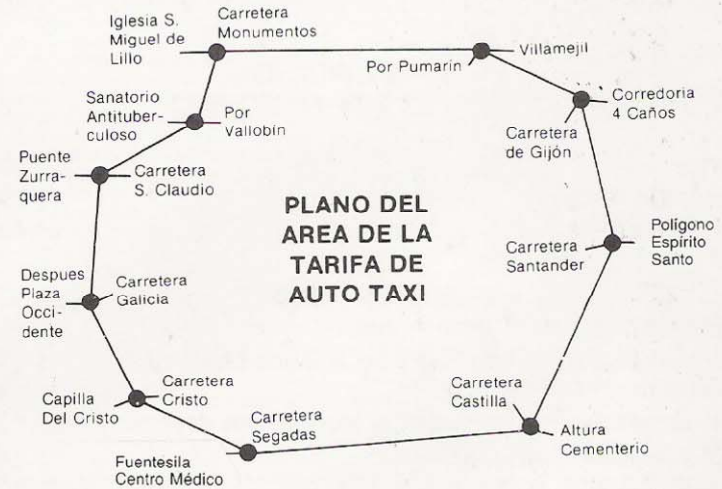

AYUNTAMIENTO DE OVIEDO

TARIFAS DE AUTOTAXI

TARIFA 1

	<u>Ptas.</u>
Salida	85
Kilómetro recorrido	45
Hora de espera	1.127

TARIFA 2 (NOCHE)

De 23 h a 7 h 25% de RECARGO

Salida	106
Kilómetro recorrido	56
Hora de espera	1.409

SUPLEMENTOS

Domingos, festivos, fiestas locales	30
Semana Grande de San Mateo 18 al 23 de septiembre ..	30
Nochebuena y Nochevieja	30
Salida estaciones de ferrocarril y espectáculos deportivos	30
Por cada baúl, maleta y similar	15
Bodas, bautizos, entierros, etc.	a convenir

AUTO TURISMO (ZONA RURAL)

Carrera mínima 2 km.	225
Hora de espera	1.127

ADVERTENCIAS

- 1.ª Es obligatorio llevar funcionando y en lugar visible para el usuario, el aparato taxímetro hasta el límite.
- 2.ª Se ruega a todo usuario que de notar alguna anomalía, tanto en servicio, como en la aplicación de la tarifa, denuncie en la Policía Municipal.
- 3.ª Esta tarifa debe ser colocada en el interior del vehículo de forma que resulte totalmente visible para el usuario

LIMITES FIN DE TAXIMETRO