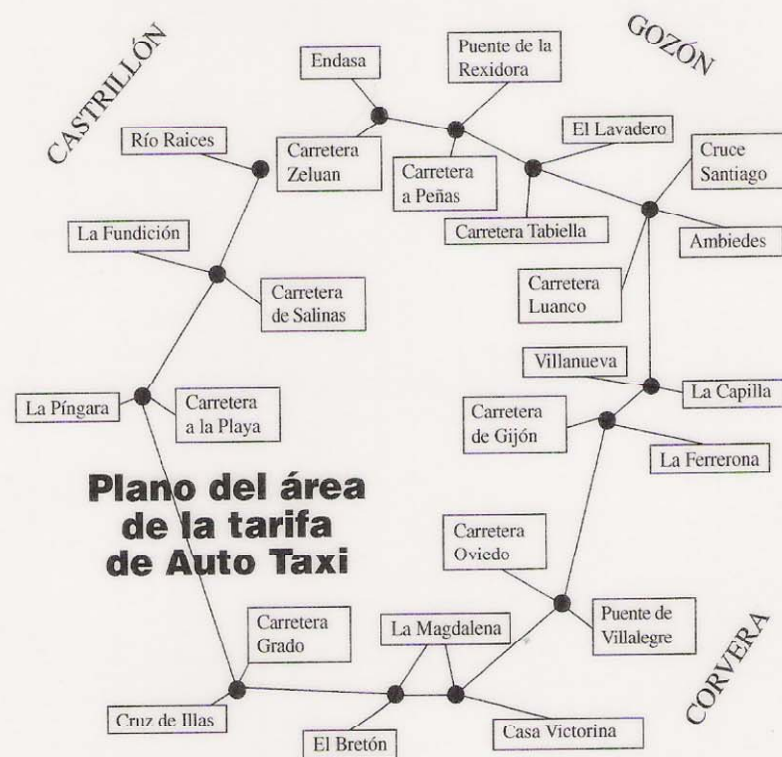

TARIFAS DE AUTOTAXI AYUNTAMIENTO DE AVILÉS

TARIFA 1

	€ Euros
Bajada de bandera	1,369
Kilómetro recorrido	0,746
Hora de espera	18,306
Recorrido mínimo	3,217

TARIFA 2

*Domingos, festivos, Nochebuena, Nochevieja,
del 22 al 28 de Agosto y todos los días de 22 h. a 7 h.,
sábados de 20 h. a 7 h. del lunes.*

Bajada de bandera	1,711
Kilómetro recorrido	0,933
Hora de espera	22,883
Recorrido mínimo	4,021

Se aplicará un suplemento de 2 € en servicios a puertos y Aceralia.

ATENCIÓN

1. 1ª El conductor está obligado a facilitar cambio, exclusivamente, hasta la cantidad de 20 €.
2. 2ª Es obligatorio, siempre, el uso del cinturón de seguridad por parte de los usuarios.
3. 3ª El conductor está obligado a facilitar, si se le solicita, recibo donde conste el importe del servicio, N.I.F., fecha y número de licencia.
4. 4ª El conductor puede exigir el pago adelantado de los servicios que se realicen en carretera.

LÍMITES FIN DE TAXÍMETRO

Plano del área de la tarifa de Auto Taxi

TARIFAS APROBADAS POR EL CONSEJO DE GOBIERNO
DEL PRINCIPADO DE ASTURIAS

DÍA 21 - 12 - 2006